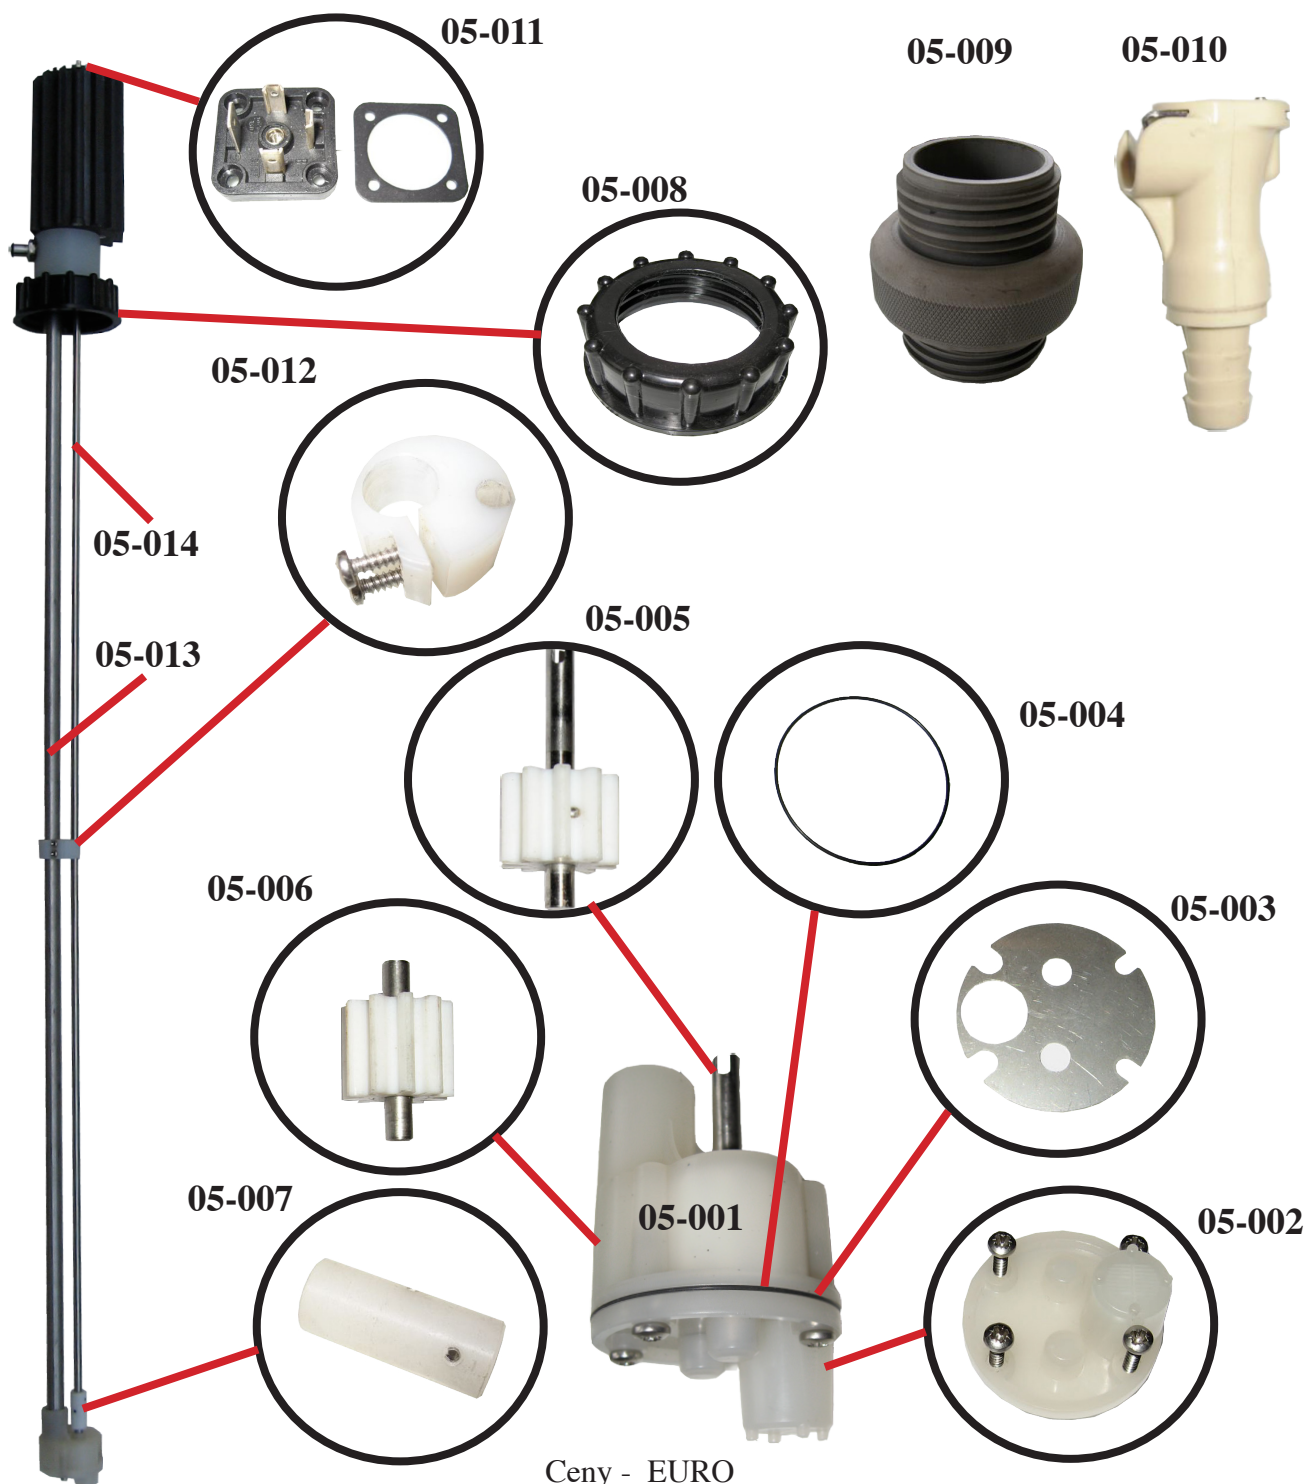

# DP 2005

Ceny - EURO

05-001	Kompletní tělo s ozubenými koly	60	05-008	Převlečná matice PVC	12.6
05-002	Spodní viko	10.5	05-009	Redukce - pumpa-barel 200 l	49.5
05-003	Nerezový plátek	7.5	05-010	Rychlospojka na hadici	19.2
05-004	O kroužek	3	05-011	Konektor	6.2
05-005	Hnací kolo	18	05-012	Pomocné ložisko	18.7
05-006	Hnané kolo	13.5	05-013	Nerezová trubka	17.4
05-007	Spojka	14.4	05-014	Nerezová hřídel	20.2